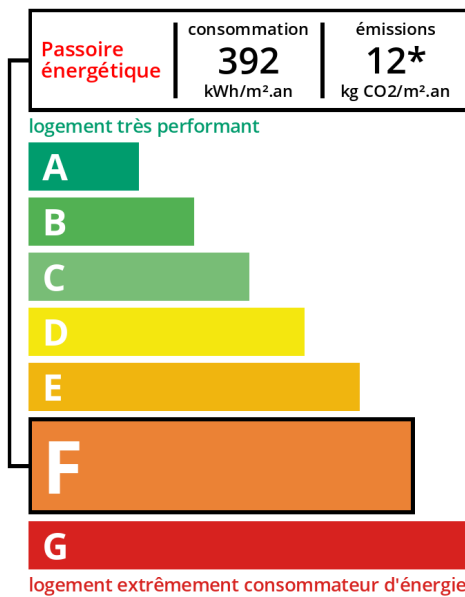

* Dont émissions de gaz à effet de serre